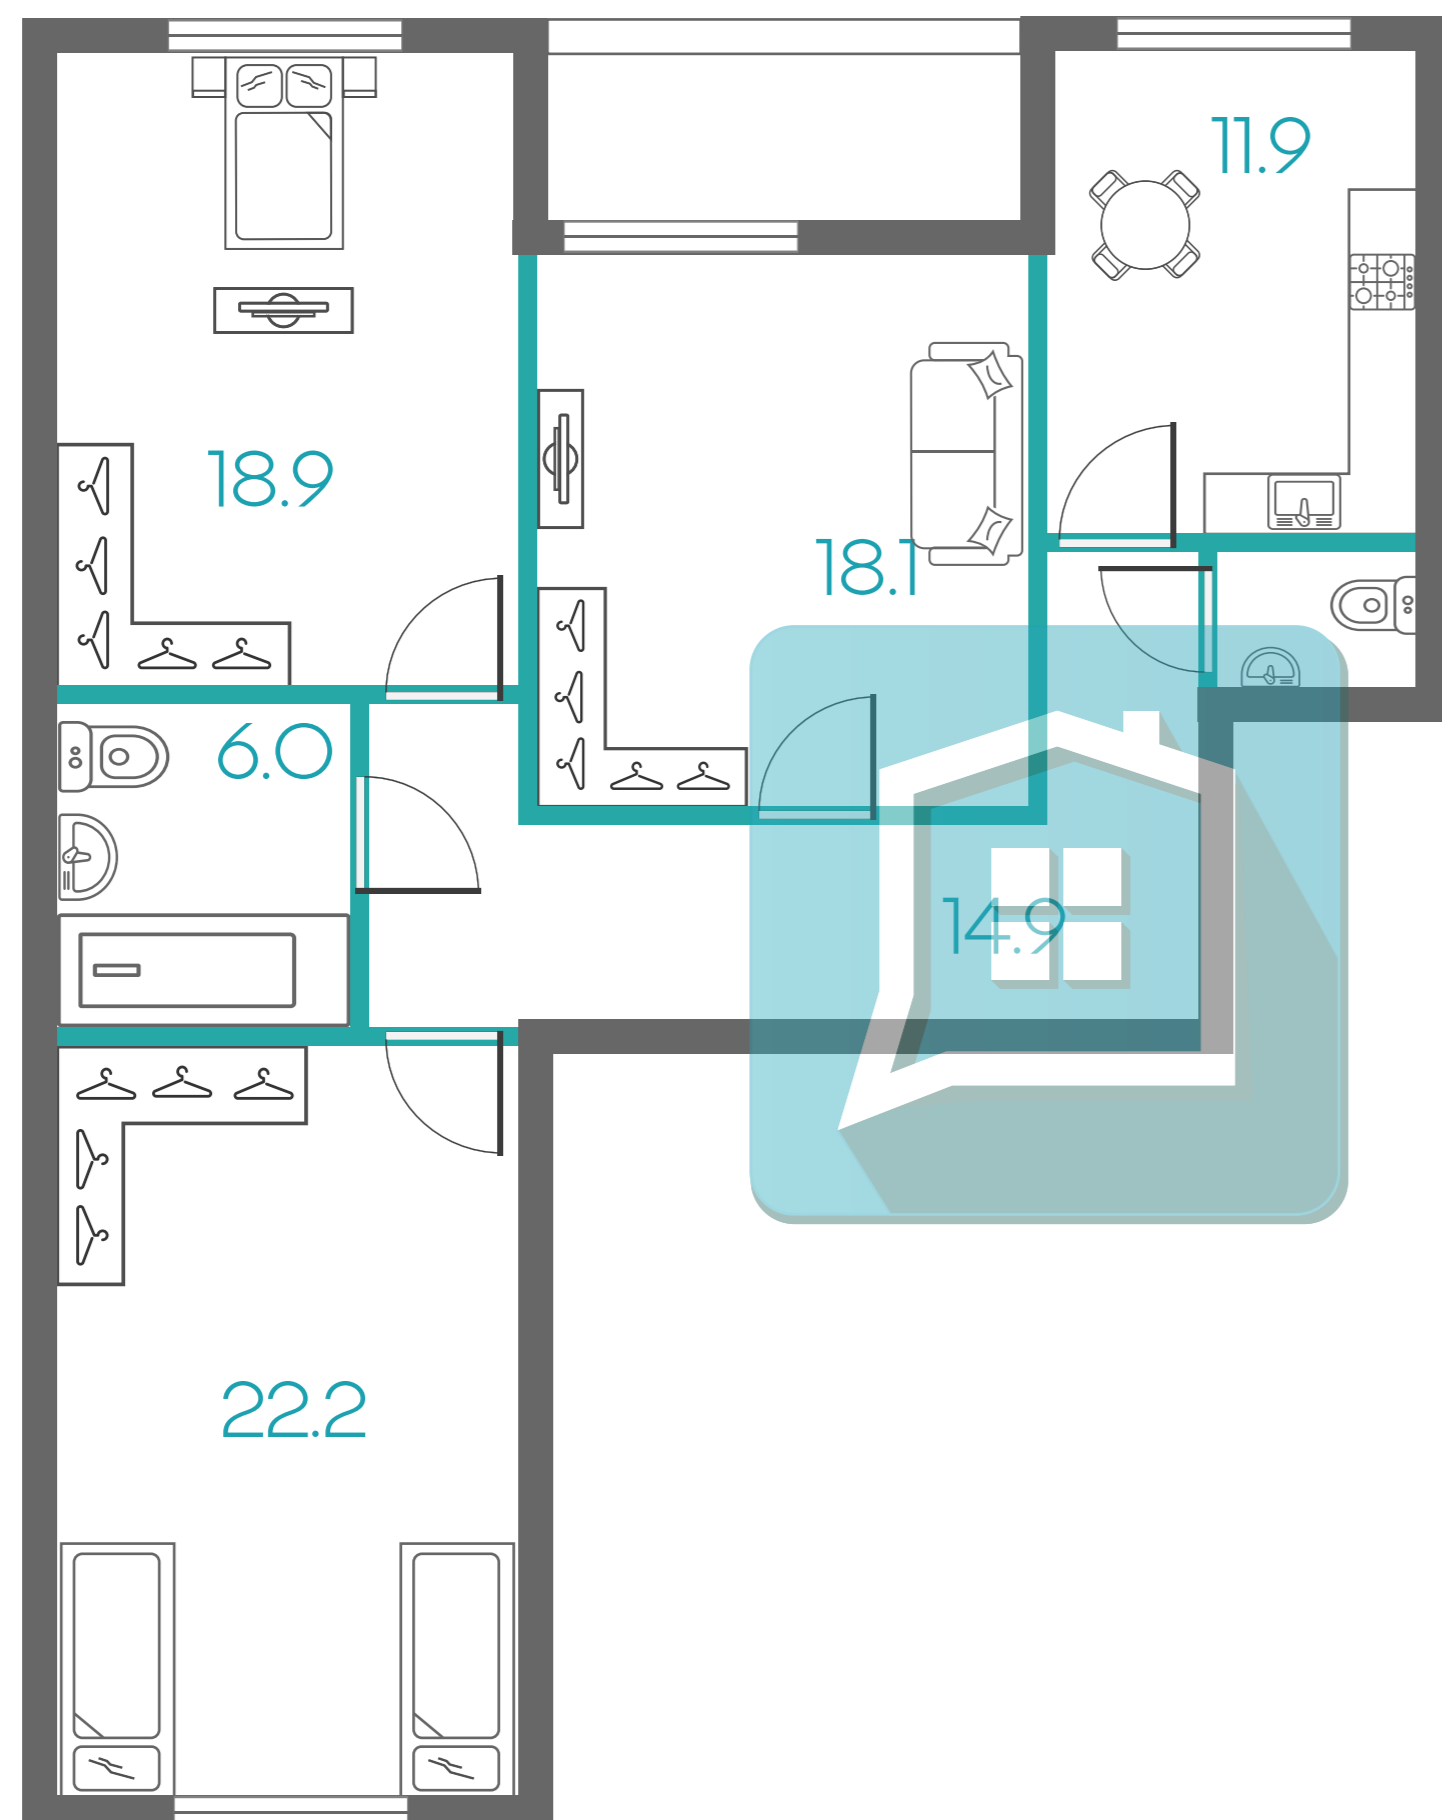

1	21.2	— площадь квартиры
	4.8	— площадь кухни
	14.9	— площадь комнаты

48.6
М.КВ.

1-комнатная квартира

1	48.6	— общая площадь
	10.6	— площадь кухни
	23.6	— площадь комнаты

66.5
М.КВ.

2-комнатная квартира

2	66.5	– общая площадь
	3.9	– площадь балкона
	14.1	– площадь кухни

66.2
М.КВ.

2-комнатная квартира

2	66.2	– общая площадь
	4.2	– площадь балкона
	12.8	– площадь кухни

96.8
М.КВ.

3-комнатная квартира

3	96.8	— площадь квартиры
	11.9	— площадь кухни
	4.2	— площадь балкона

99.1
М.КВ.

3-комнатная квартира

3	99.1	— общая площадь
	14.4	— площадь кухни
	15.7	— площадь прихожей