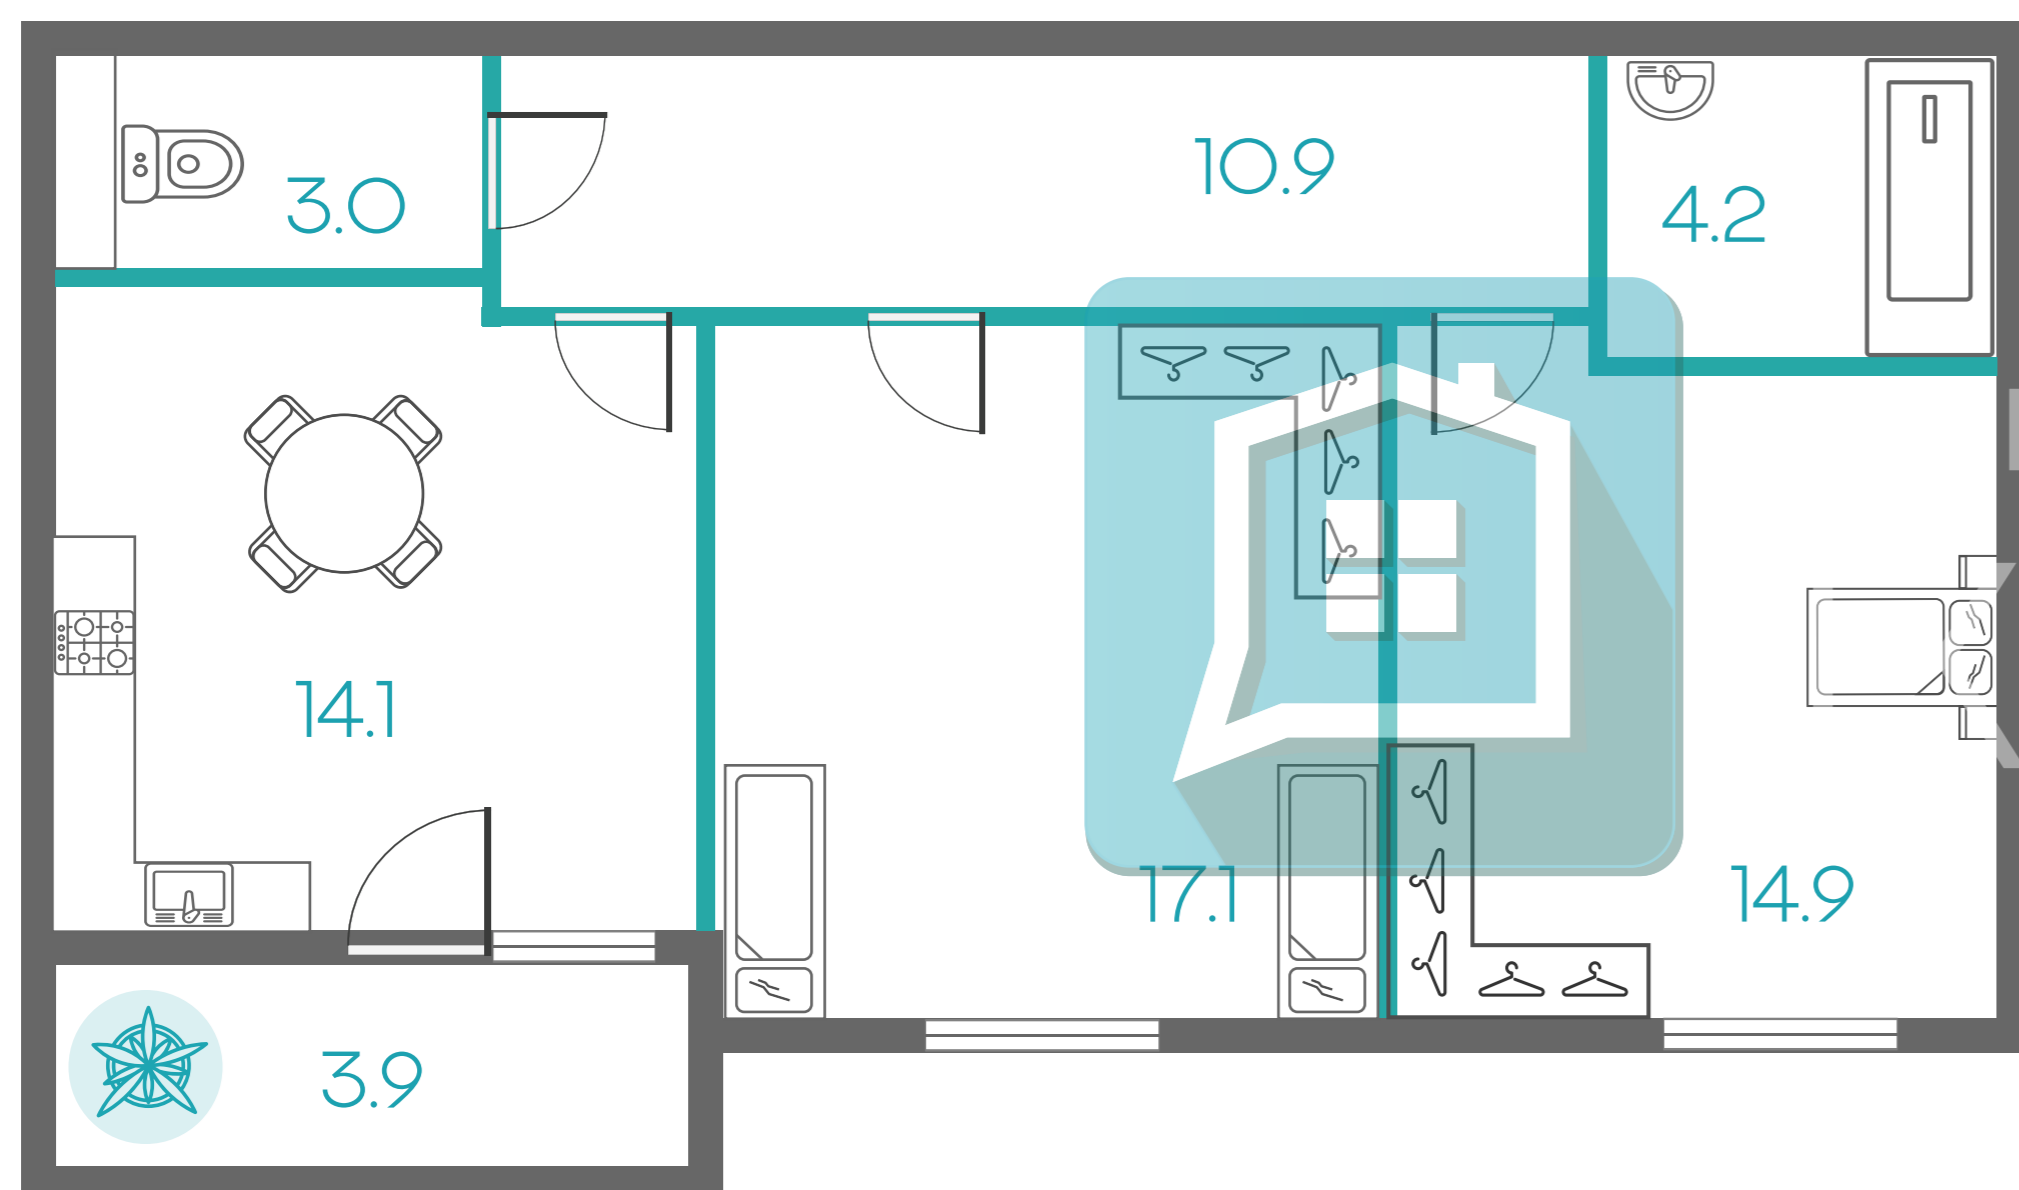

1	21.2	— площадь квартиры
	4.8	— площадь кухни
	14.9	— площадь комнаты

48.6
М.КВ.

1-комнатная квартира

1	48.6	— общая площадь
	10.6	— площадь кухни
	23.6	— площадь комнаты

66.5
М.КВ.

2-комнатная квартира

2	66.5	– общая площадь
	3.9	– площадь балкона
	14.1	– площадь кухни

66.2
М.КВ.

2-комнатная квартира

2	66.2	– общая площадь
	4.2	– площадь балкона
	12.8	– площадь кухни

96.8
М.КВ.

3-комнатная квартира

3	96.8	— площадь квартиры
	11.9	— площадь кухни
	4.2	— площадь балкона

99.1
М.КВ.

3-комнатная квартира

3	99.1	— общая площадь
	14.4	— площадь кухни
	15.7	— площадь прихожей