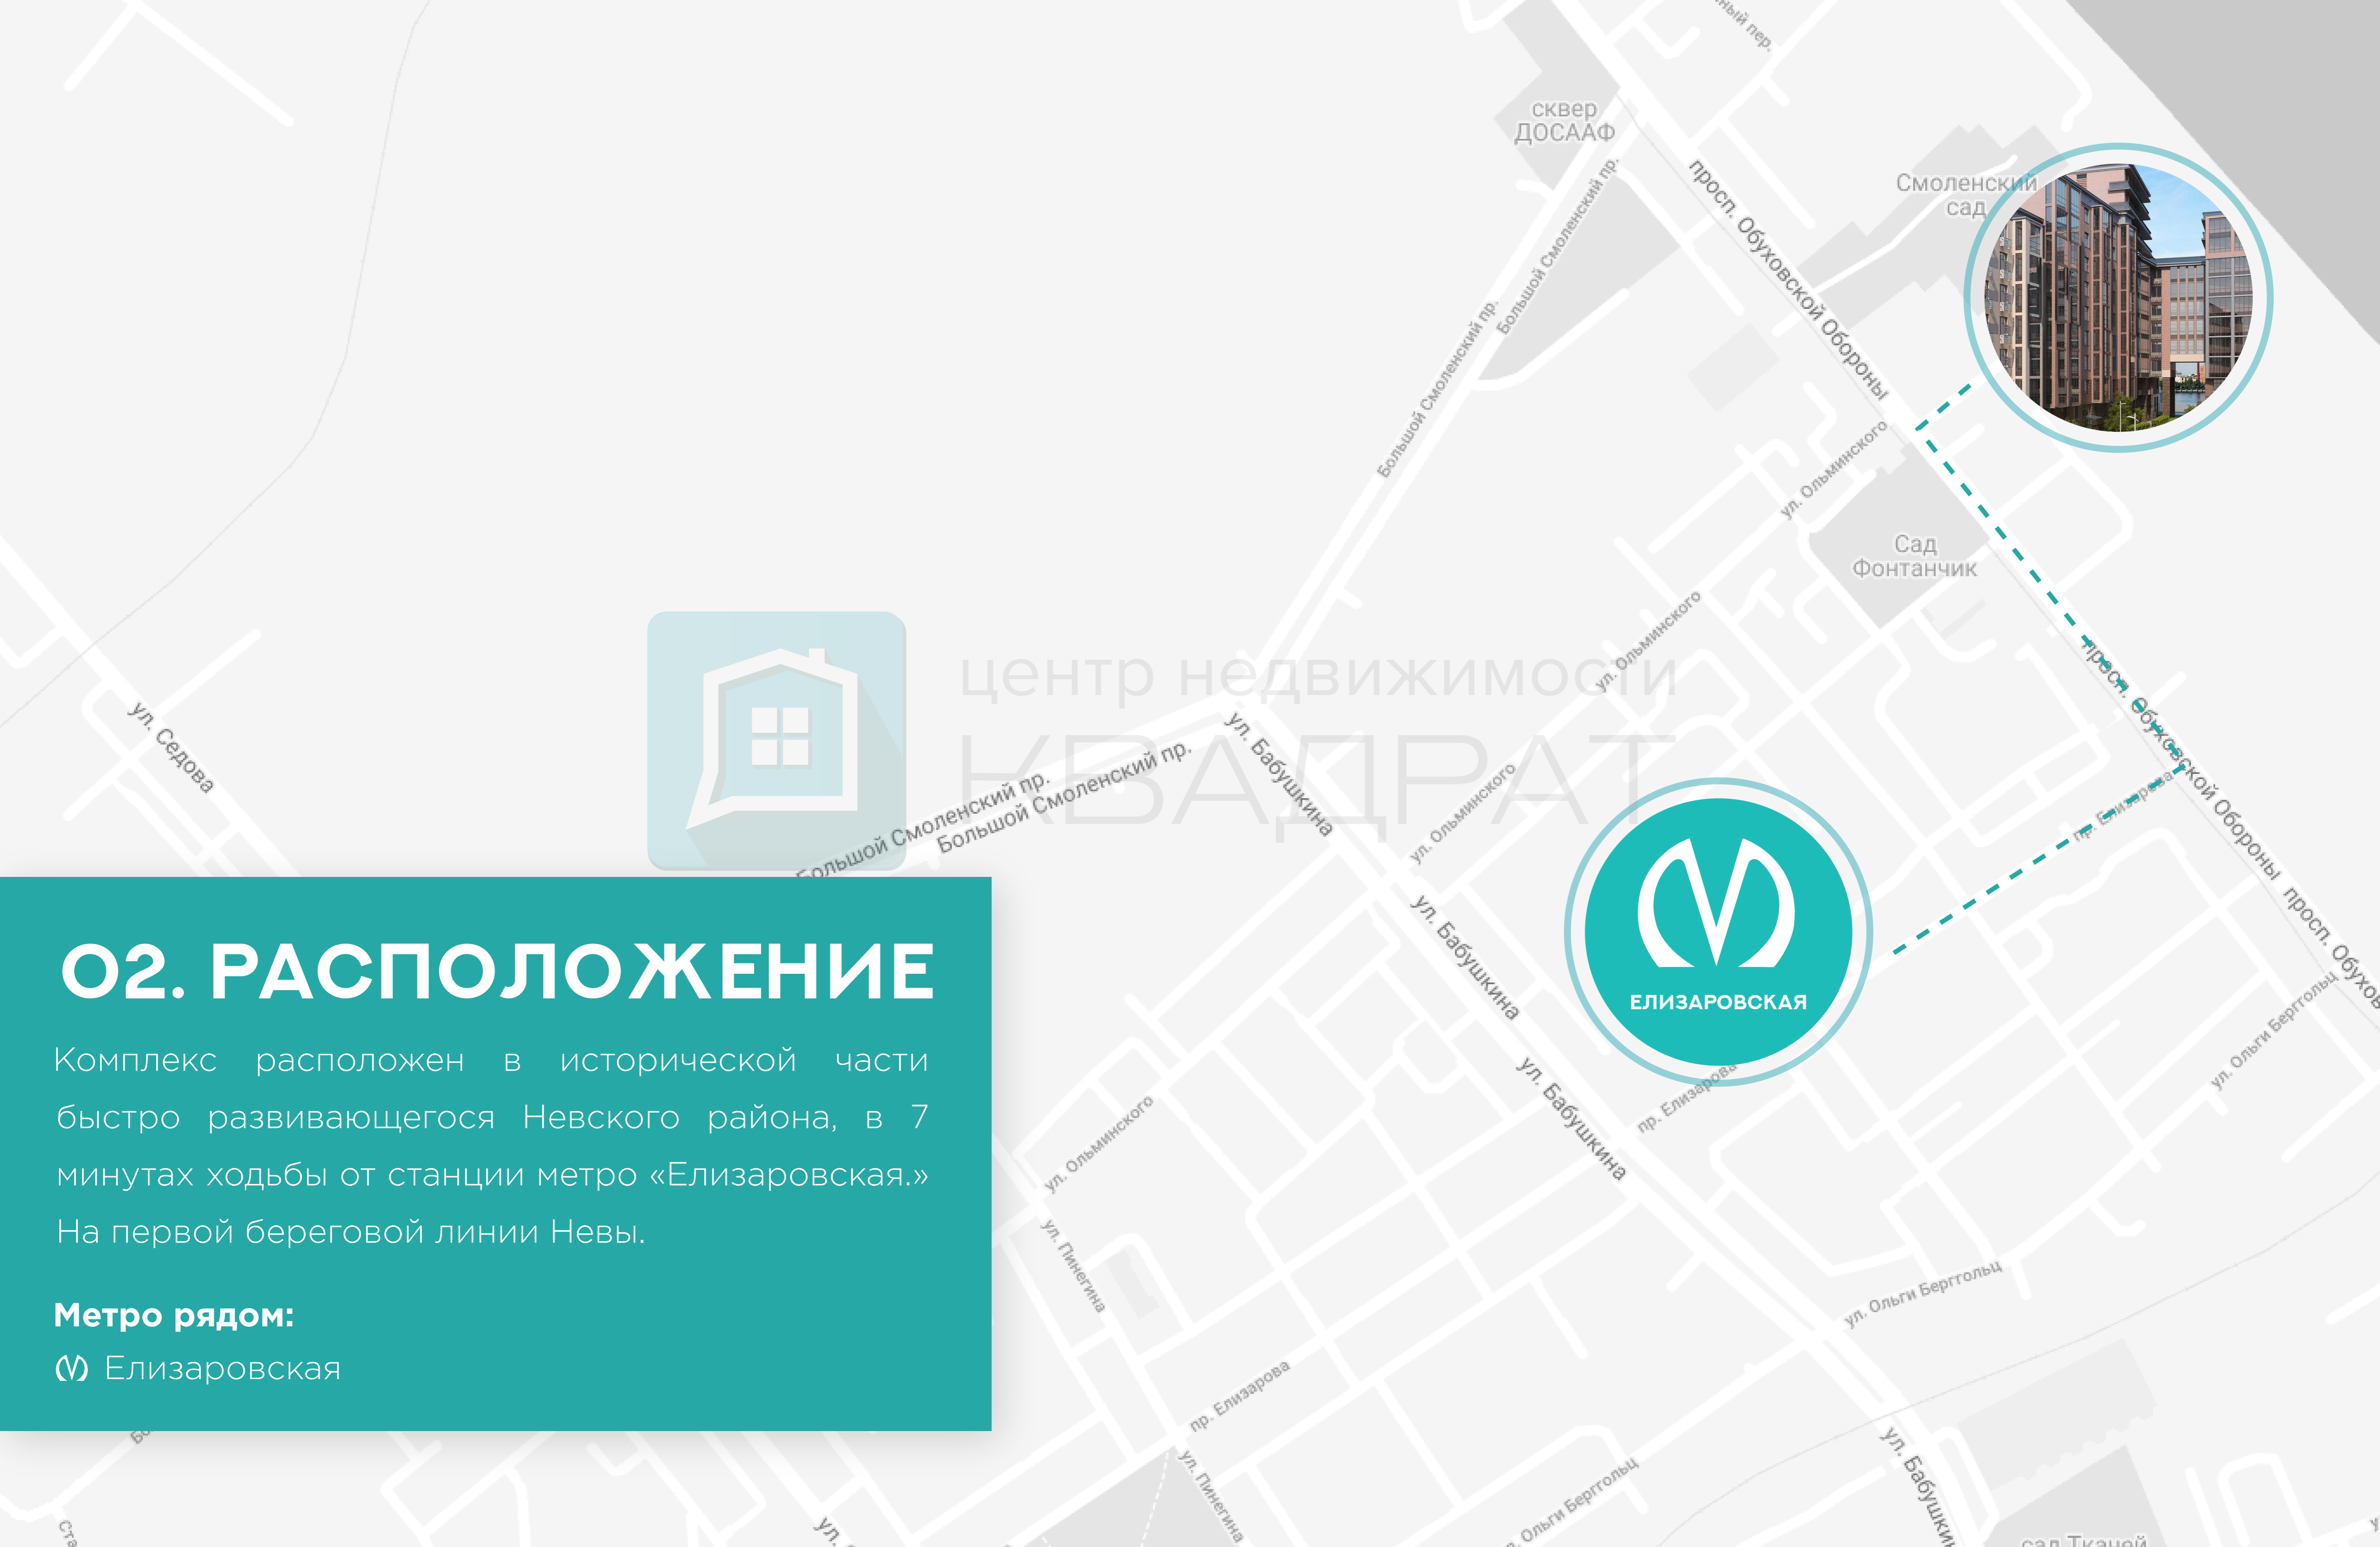

центр недвижимости
КВАДРАТ