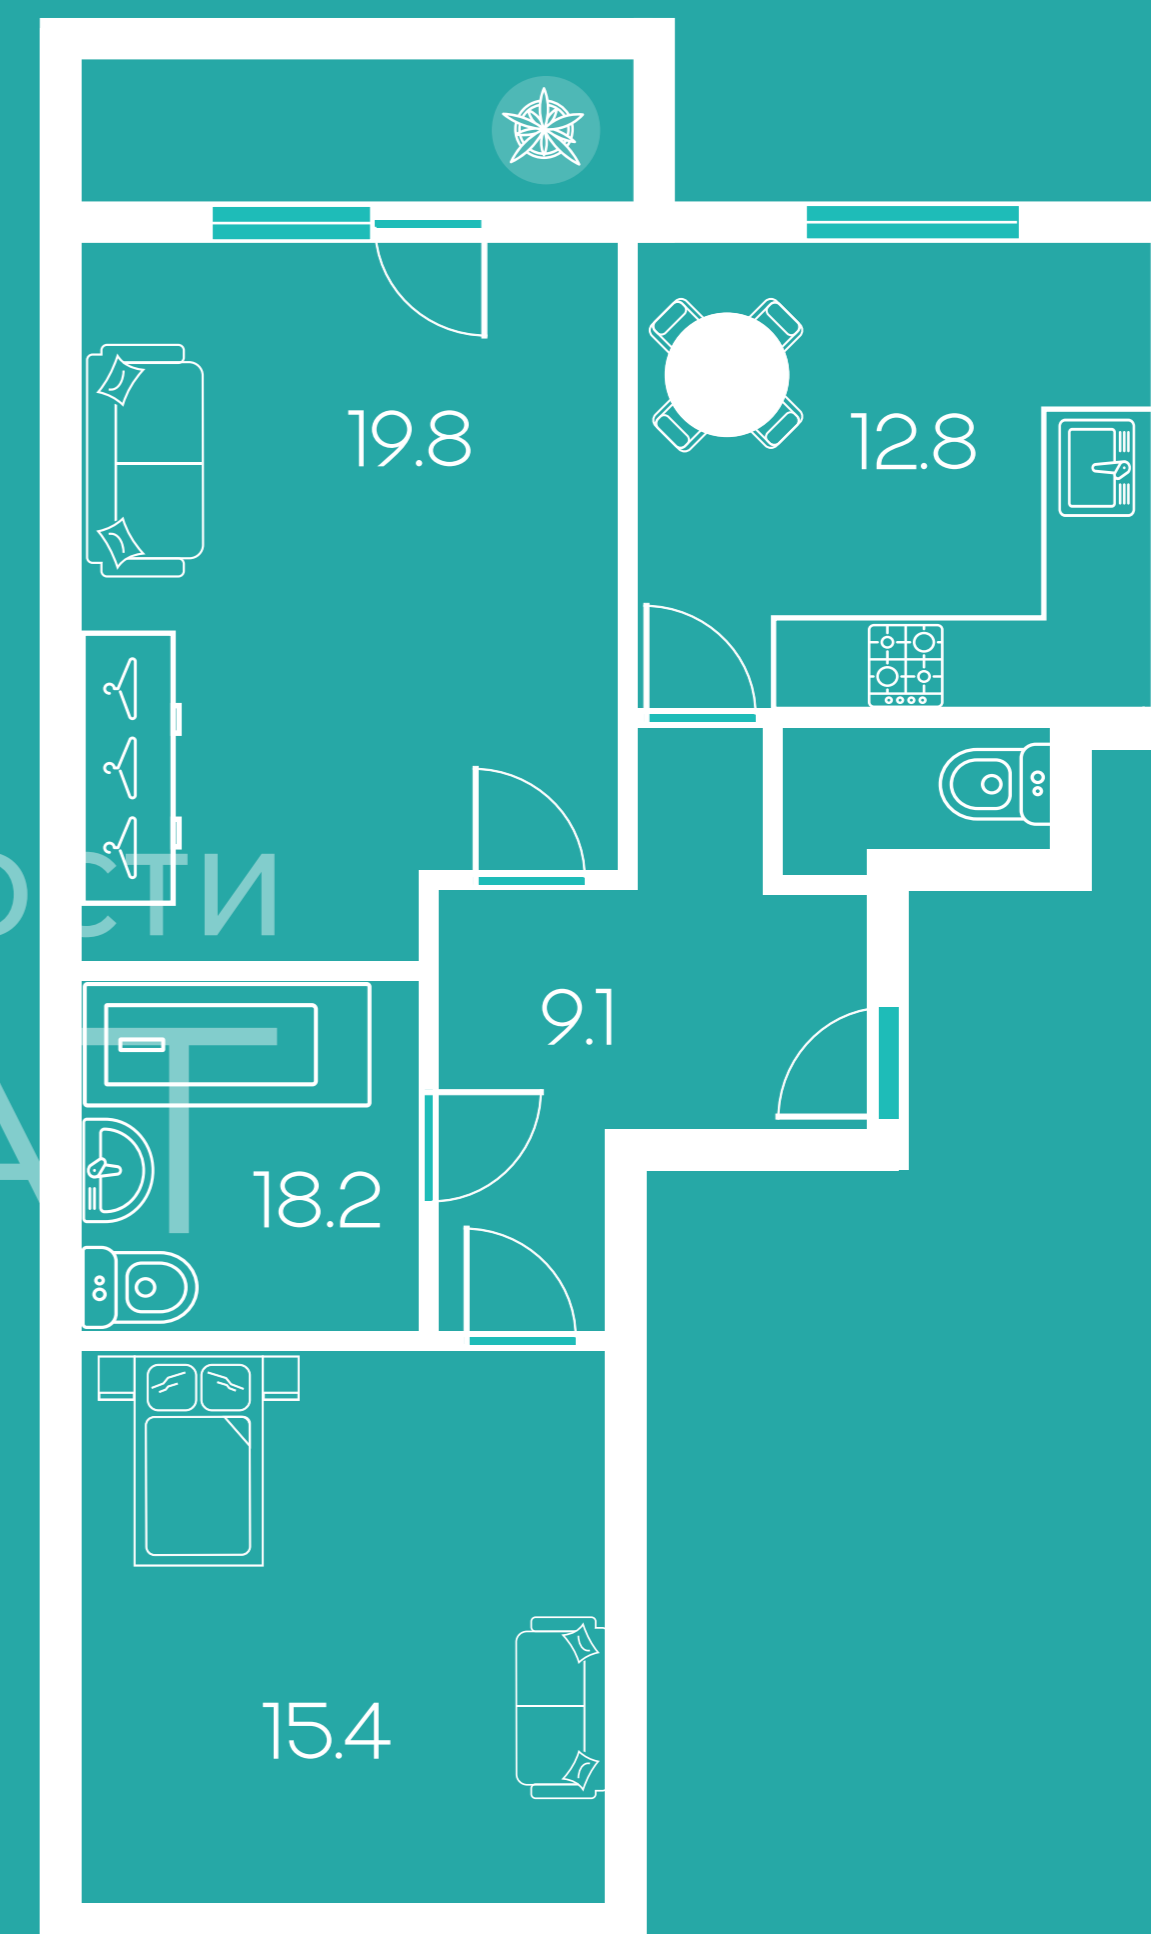

1	21.2	— площадь квартиры
	4.8	— площадь кухни
	14.9	— площадь комнаты

48.6
М.КВ.

1-комнатная квартира

1	48.6	— общая площадь
	10.6	— площадь кухни
	23.6	— площадь комнаты

66.5
М.КВ.

2-комнатная квартира

2	66.5	– общая площадь
	3.9	– площадь балкона
	14.1	– площадь кухни

66.2
М.КВ.

2-комнатная квартира

2	66.2	– общая площадь
	4.2	– площадь балкона
	12.8	– площадь кухни

96.8
М.КВ.

3-комнатная квартира

3	96.8	— площадь квартиры
	11.9	— площадь кухни
	4.2	— площадь балкона

99.1
М.КВ.

3-комнатная квартира

3	99.1	— общая площадь
	14.4	— площадь кухни
	15.7	— площадь прихожей