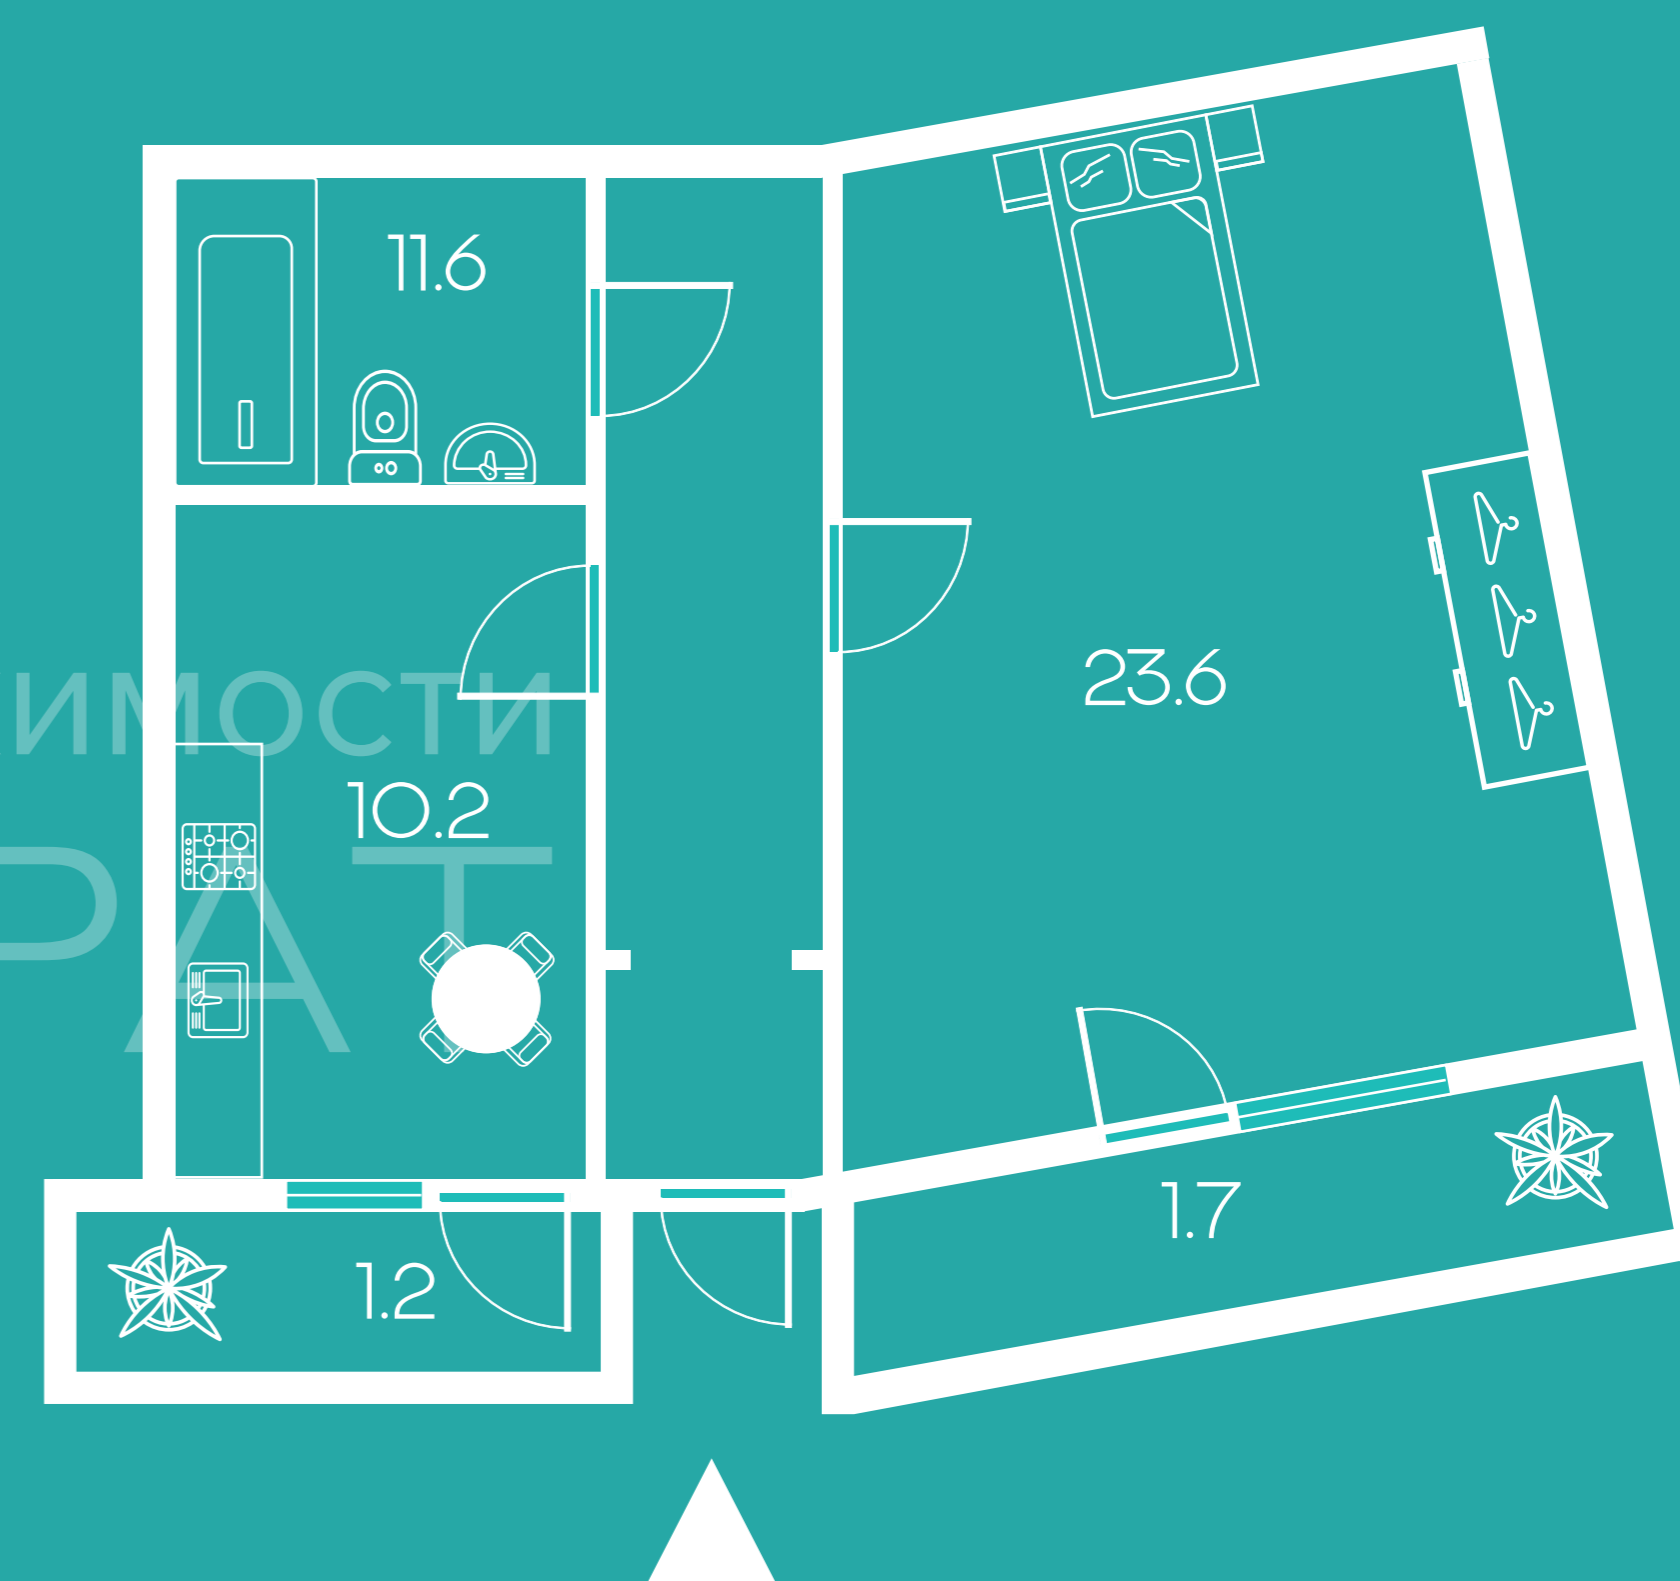

1	21.2	— площадь квартиры
	4.8	— площадь кухни
	14.9	— площадь комнаты

48.6
М.КВ.

1-комнатная квартира

1	48.6	— общая площадь
	10.6	— площадь кухни
	23.6	— площадь комнаты

66.5
М.КВ.

2-комнатная квартира

2	66.5	– общая площадь
	3.9	– площадь балкона
	14.1	– площадь кухни